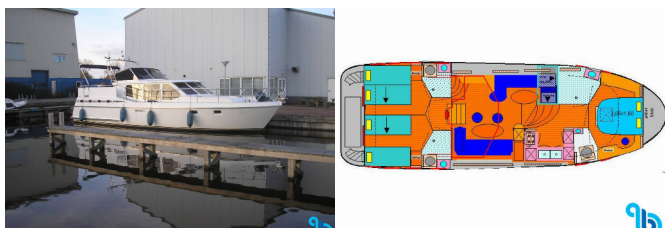

HIBO 1300

Juliana (2012)

BeBlue S.R.L. • Via Barche 53 • 30035 Mirano (Ve) • Italy

Telefón: +39 041 86 27 010

E-mail: info@beblue.it

Web: www.bebluesailing.com

Marína	Woudsend-Woudsend, Holandsko
Jachta ID	329786
Lodenica	Shipyard
Boat Name	Juliana
Rok	2012
Dĺžka	14.10 M
Kabíny	3
Postele	6
WC/sprcha	3