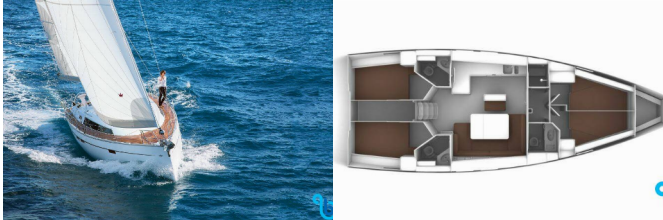

BAVARIA CRUISER 46

Melodia (2017)

BeBlue S.R.L. • Via Barche 53 • 30035 Mirano (Ve) • Italy

Telefón: +39 041 86 27 010

E-mail: info@beblue.it

Web: www.bebluesailing.com

Marína	Rhodos, Mandraki Port, Grécko
Jachta ID	34308
Lodenica	Bavaria Yachtbau
Boat Name	Melodia
Rok	2017
Dĺžka	14.27 M
Kabíny	4
Postele	8
WC/sprcha	3