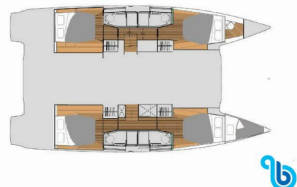

FONTAINE PAJOT 45

(2020)

BeBlue S.R.L. • Via Barche 53 • 30035 Mirano (Ve) • Italy

Telefón: +39 041 86 27 010

E-mail: info@beblue.it

Web: www.bebluesailing.com

Marína	Paros, Grécko
Jachta ID	34883
Lodenica	Fountaine Pajot
Boat Name	
Rok	2020
Dĺžka	13.45 M
Kabíny	4 + 1
Postele	8 + 1
WC/sprcha	5 + 1