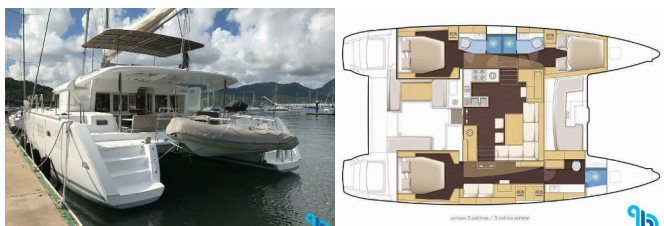

# LAGOON 450 FLYBRIDGE

Helena (2017)

BeBlue S.R.L. • Via Barche 53 • 30035 Mirano (Ve) • Italy

Telefón: +39 041 86 27 010

E-mail: [info@beblue.it](mailto:info@beblue.it)

Web: [www.bebluesailing.com](http://www.bebluesailing.com)

Marína	Preveza Main Port, Grécko
Jachta ID	37820
Lodenica	Custom Boat
Boat Name	Helena
Rok	2017
Dĺžka	13.76 M
Kabíny	3
Postele	6
WC/sprcha	3