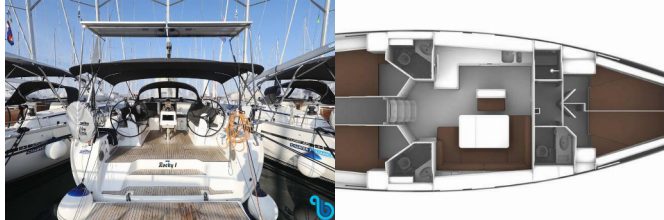

BAVARIA CRUISER 46

ROCKY I (2021)

BeBlue S.R.L. • Via Barche 53 • 30035 Mirano (Ve) • Italy

Telefón: +39 041 86 27 010

E-mail: info@beblue.it

Web: www.bebluesailing.com

Marína	Trogir, Marina Trogir (ex.SCT), Chorvátsko
Jachta ID	39123
Lodenica	Bavaria Yachtbau
Boat Name	ROCKY I
Rok	2021
Dĺžka	14.27 M
Kabíny	4
Postele	8 + 1
WC/sprcha	3