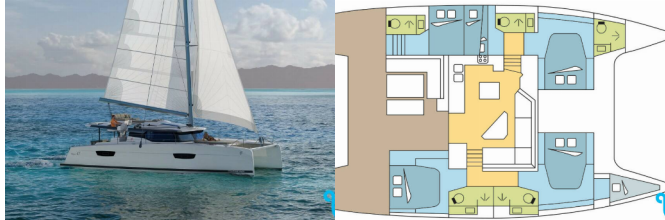

---

<b>Marína</b>	Athens, Alimos Marina, Grécko
<b>Jachta ID</b>	43393
<b>Lodenica</b>	Fontaine Pajot
<b>Boat Name</b>	NEFELI **
<b>Rok</b>	2020
<b>Dĺžka</b>	13.94 M
<b>Kabíny</b>	5 + 1
<b>Postele</b>	10 + 1
<b>WC/sprcha</b>	5