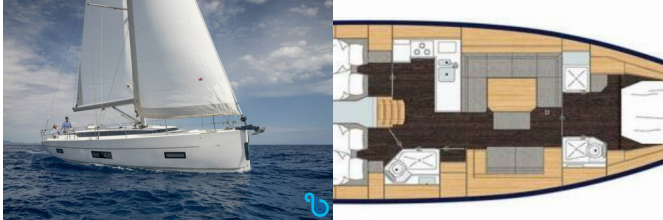

BAVARIA C45

TANGUERA (2022)

BeBlue S.R.L. • Via Barche 53 • 30035 Mirano (Ve) • Italy

Telefón: +39 041 86 27 010

E-mail: info@beblue.it

Web: www.bebluesailing.com

Marína	Göcek, Turecko
Jachta ID	47036
Lodenica	Bavaria Yachtbau
Boat Name	TANGUERA
Rok	2022
Dĺžka	13.98 M
Kabíny	3
Postele	6 + 2
WC/sprcha	2